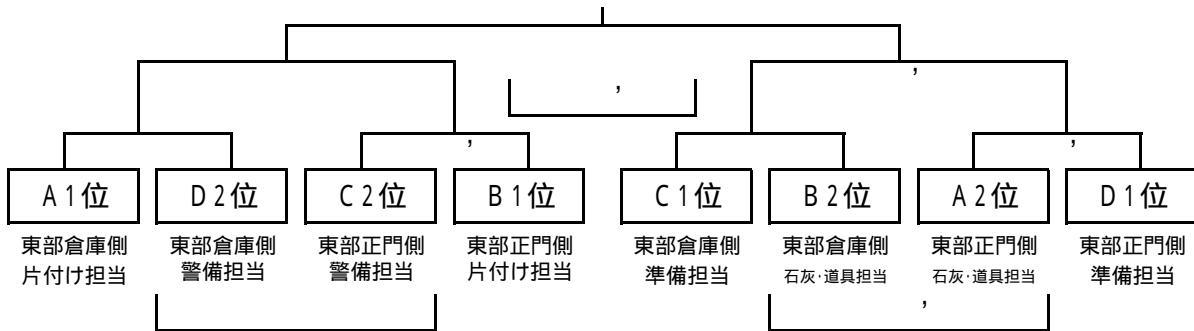

予選L結果表 & 順位別T組合せ

グループA・C:北部G

グループB・D:東部G

グループ A			グループ B			グループ C			グループ D		
世知原	-	セレスト	イムラA	-	中里	祇園・佐々B	-	早岐	リパティ・福石	-	江迎・広田
日野	-	佐々A	相浦	-	崎辺・日宇	大野	-	山澄	ジュラーレ	-	イムラB
世知原	-	日野	イムラA	-	相浦	祇園・佐々B	-	大野	リパティ・福石	-	ジュラーレ
セレスト	-	佐々A	中里	-	崎辺・日宇	早岐	-	山澄	江迎・広田	-	イムラB
世知原	-	佐々A	イムラA	-	崎辺・日宇	祇園・佐々B	-	山澄	リパティ・福石	-	イムラB
セレスト	-	日野	中里	-	相浦	早岐	-	大野	江迎・広田	-	ジュラーレ

グループ A	世知原	セレスト	日野	佐々A	勝	負	分	得点	失点	勝点	得失	順位
世知原	-	-	-	-	0	0	0	0	0	0	0	
セレスト	-	-	-	-	0	0	0	0	0	0	0	
日野	-	-	-	-	0	0	0	0	0	0	0	
佐々A	-	-	-	-	0	0	0	0	0	0	0	

グループ B	イムラA	中里	相浦	崎辺・日宇	勝	負	分	得点	失点	勝点	得失	順位
イムラA	-	-	-	-	0	0	0	0	0	0	0	
中里	-	-	-	-	0	0	0	0	0	0	0	
相浦	-	-	-	-	0	0	0	0	0	0	0	
崎辺・日宇	-	-	-	-	0	0	0	0	0	0	0	

上位トーナメント

会場:東部G 'なし:倉庫側、'あり:正門側

下位トーナメント

会場:北部G 'なし:事務所側、'あり:遊具側