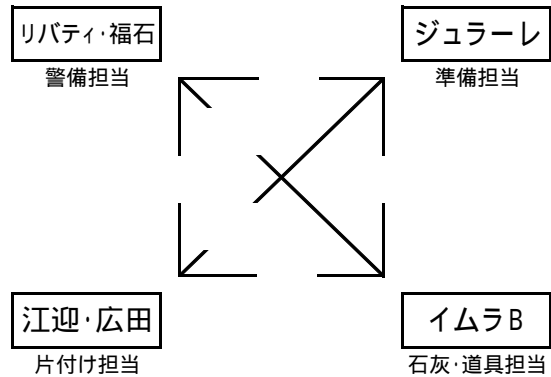

グループ D 東部G (正門側)

8:00	集合・打合せ		
8:05	準備(右上・右下)		
9:30	リパティ・福石 vs 江迎・広田	R	崎辺・日宇
10:10	ジュラーレ vs イムラB	R	中里
11:30	リパティ・福石 vs ジュラーレ	R	崎辺・日宇
12:10	江迎・広田 vs イムラB	R	イムラA
13:30	リパティ・福石 vs イムラB	R	相浦
14:10	江迎・広田 vs ジュラーレ	R	イムラA
14:45	片付け(左上・左下)		
15:30	連絡・解散