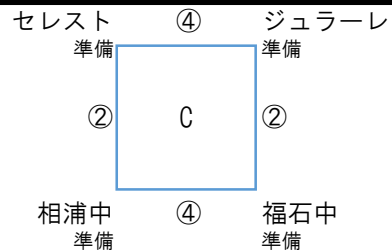

10/6 予選リーグ (各グループ上位2チームが決勝トーナメント進出)

会場：東部グラウンド 会場責任者：荒木

Group A

順	開始時間	対 戦	審判
①	10:00	キララ - 崎辺中	中里中
②	11:15	中里中 - イムラ	崎辺中
③	12:30		
④	13:45	キララ - 中里中	イムラ
⑤	15:00	崎辺中 - イムラ	キララ

会場：北部グラウンド 会場責任者：庄司・藤田

Group C

順	開始時間	対 戦	審判
①	10:00	山澄中 - 日野中	大野中
②	11:15	大野中 - 日宇中	日野中
③	12:30		
④	13:45	山澄中 - 大野中	日宇中
⑤	15:00	日野中 - 日宇中	山澄中

会場：小佐々グラウンド 会場責任者：西村・山下・丸田

Group C

Group D

順	開始時間	対 戦	審判
①A	10:00	広田中 - 世知原江迎	相浦中
②A	11:15	セレスト - 相浦中	広田中
②B	11:15	ジュラーレ - 福石中	世知原江迎
③A	12:30	広田中 - 早岐中	ジュラーレ
④A	13:45	セレスト - ジュラーレ	世知原江迎
④B	13:45	相浦中 - 福石中	早岐中
⑤A	15:00	世知原江迎 - 早岐中	福石中