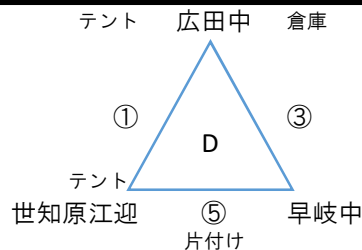

Group D

順	開始時間	対 戦	審判
①A	10:00	広田中 - 世知原江迎	相浦中
②A	11:15	セレスト - 相浦中	広田中
②B	11:15	ジュラーレ - 福石中	世知原江迎
③A	12:30	広田中 - 早岐中	ジュラーレ
④A	13:45	セレスト - ジュラーレ	世知原江迎
④B	13:45	相浦中 - 福石中	早岐中
⑤A	15:00	世知原江迎 - 早岐中	福石中