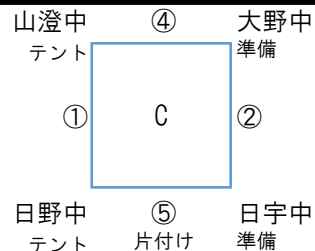

10/6 予選リーグ (各グループ上位2チームが決勝トーナメント進出)

会場：東部グラウンド 会場責任者：荒木

Group A

順	開始時間	対 戦	審判
①	10:00	キララ - 崎辺中	中里中
②	11:15	中里中 - イムラ	崎辺中
③	12:30		
④	13:45	キララ - 中里中	イムラ
⑤	15:00	崎辺中 - イムラ	キララ

会場：北部グラウンド 会場責任者：庄司・藤田

Group C