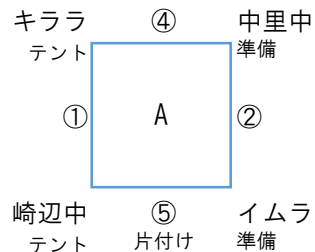

10/6 予選リーグ (各グループ上位2チームが決勝トーナメント進出)

会場：東部グラウンド 会場責任者：荒木

Group A

順	開始時間	対 戦	審判
①	10:00	キララ - 崎辺中	中里中
②	11:15	中里中 - イムラ	崎辺中
③	12:30		
④	13:45	キララ - 中里中	イムラ
⑤	15:00	崎辺中 - イムラ	キララ

会場：北部グラウンド 会場責任者：庄司・藤田

Group C