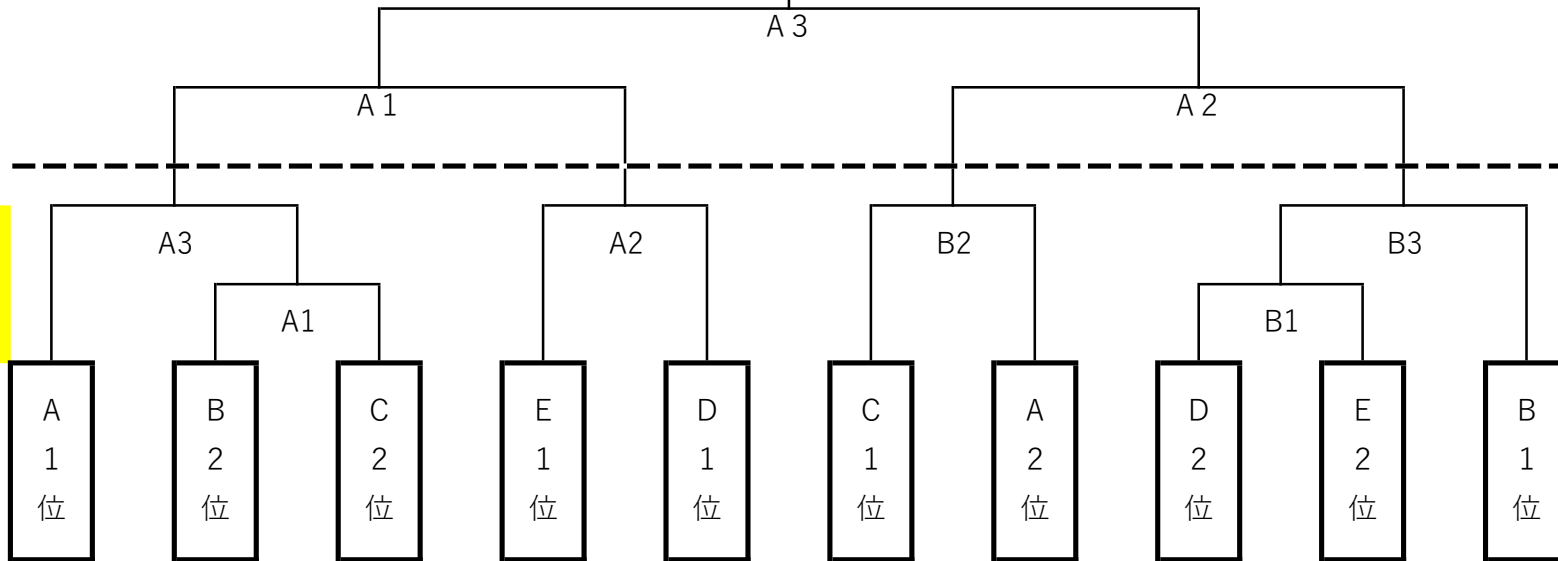

R1佐世保市中学校新人大会 組み合わせ②

12月7日
(金)
北部G

12月1日
(日)
小佐々G
A/B

12月9日 (日)

第1試合	9:30~10:35
第2試合	10:50~11:55
第3試合	14:00~15:05

12月22日 (金)

第1試合	9:30~10:35
第2試合	10:50~11:55
第3試合	15:00~16:05