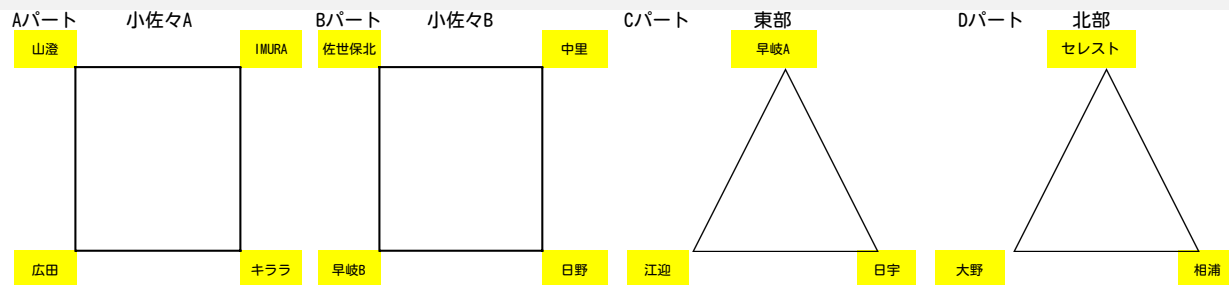

R4年度 第51回 佐世保市民体育祭 U14 サッカー大会 組み合わせ

1日目 予選リーグ (10/1)

☆確認事項☆
 ・大会公式級は県北リーグのボールとする。
 ・2日目決勝トーナメントは、選手の負担を考慮し、全て50分(25-5-25)ゲームで実施する。
 ただし、フレンドリーリーグはこの限りではない。

Aパート				Bパート				Cパート				Dパート							
順	時間	対戦	審判	順	時間	対戦	審判	順	時間	対戦	審判	順	時間	対戦	審判				
①	10:00	山澄 1-3	広田	キララ	①	10:00	佐世保北 6-0	早岐B	日野	①	10:00	早岐A 28-0	江迎	日宇	①	10:00	セレスト 12-0	大野	相浦
②	11:15	キララ 1-3	IMURA	山澄	②	11:15	日野 0-5	中里	佐世保北	②	12:00	江迎 0-9	日宇	早岐A	②	12:00	大野 0-13	相浦	セレスト
③		-			③		-			③		-			③		-		
④	13:30	山澄 0-9	IMURA	広田	④	13:30	佐世保北 0-4	中里	早岐B	④	14:00	日宇 0-17	早岐A	江迎	④	14:00	相浦 1-4	セレスト	大野
⑤	14:45	広田 1-2	キララ	IMURA	⑤	14:45	早岐B 2-4	日野	中里										
⑥					⑥														

- 1 IMURA
- 2 キララ
- 3 広田
- 4 山澄

- 1 中里
- 2 佐世保北
- 3 日野
- 4 早岐B

- 1 早岐A
- 2 日宇
- 3 江迎

- 1 セレスト
- 2 相浦
- 3 大野

2日目 決勝トーナメント / フレンドリーリーグ (10/8)

決勝トーナメント (小佐々A・B)

Aコート				Bコート			
順	時間	対戦	審判	順	時間	対戦	審判
①	9:30	IMURA - 日宇	早岐A	①	9:30	佐世保北 - セレスト	中里
②	10:30	早岐A - キララ	A①勝	②	10:30	相浦 - 中里	B①勝
③	12:30	A①勝 - B①勝	A②負	③	12:30	A②勝 - B②勝	B②負
④	13:30	A①負 - B①負	A③負	④	13:30	A②負 - B②負	B③負
⑤	15:00	A③勝 - B③勝	A④負	⑤	15:00	A③負 - B③負	B④負