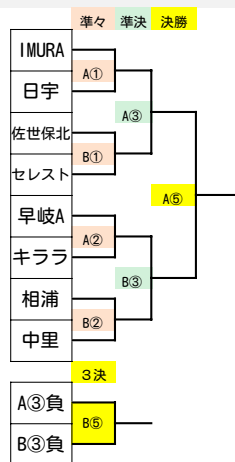

R4年度 第51回 佐世保市民体育祭 U14 サッカー大会 組み合わせ

1日目 予選リーグ (10/1)

☆確認事項☆
 ・大会公式級は県北リーグのボールとする。
 ・2日目決勝トーナメントは、選手の負担を考慮し、全て50分(25-5-25)ゲームで実施する。
 ただし、フレンドリーリーグはこの限りではない。

Aパート				Bパート				Cパート				Dパート							
順	時間	対戦	審判	順	時間	対戦	審判	順	時間	対戦	審判	順	時間	対戦	審判				
①	10:00	山澄 1-3	広田	キララ	①	10:00	佐世保北 6-0	早岐B	日野	①	10:00	早岐A 28-0	江迎	日宇	①	10:00	セレスト 12-0	大野	相浦
②	11:15	キララ 1-3	IMURA	山澄	②	11:15	日野 0-5	中里	佐世保北	②	12:00	江迎 0-9	日宇	早岐A	②	12:00	大野 0-13	相浦	セレスト
③		-			③		-			③		-			③		-		
④	13:30	山澄 0-9	IMURA	広田	④	13:30	佐世保北 0-4	中里	早岐B	④	14:00	日宇 0-17	早岐A	江迎	④	14:00	相浦 1-4	セレスト	大野
⑤	14:45	広田 1-2	キララ	IMURA	⑤	14:45	早岐B 2-4	日野	中里										
⑥					⑥														

- 1 IMURA
- 2 キララ
- 3 広田
- 4 山澄

- 1 中里
- 2 佐世保北
- 3 日野
- 4 早岐B

- 1 早岐A
- 2 日宇
- 3 江迎

- 1 セレスト
- 2 相浦
- 3 大野

2日目 決勝トーナメント / フレンドリーリーグ (10/8)

決勝トーナメント (小佐々A・B)

Aコート				Bコート			
順	時間	対戦	審判	順	時間	対戦	審判
①	9:30	IMURA - 日宇	早岐A	①	9:30	佐世保北 - セレスト	中里
②	10:30	早岐A - キララ	A①勝	②	10:30	相浦 - 中里	B①勝
③	12:30	A①勝 - B①勝	A②負	③	12:30	A②勝 - B②勝	B②負
④	13:30	A①負 - B①負	A③負	④	13:30	A②負 - B②負	B③負
⑤	15:00	A③勝 - B③勝	A④負	⑤	15:00	A③負 - B③負	B④負

フレンドリーA (東部)

順	時間	対戦	審判
①	10:00	広田 - 江迎	早岐B
②	12:00	江迎 - 早岐B	広田
③	14:00	早岐B - 広田	江迎

フレンドリーB (北部)

順	時間	対戦	審判
①	10:00	日野 - 大野	山澄
②	12:00	大野 - 山澄	日野
③	14:00	山澄 - 日野	大野