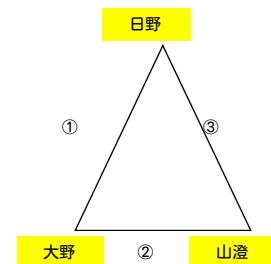

フレンドリーB (北部)

順	時間	対戦	審判
①	10:00	日野 - 大野	山澄
②	12:00	大野 - 山澄	日野
③	14:00	山澄 - 日野	大野