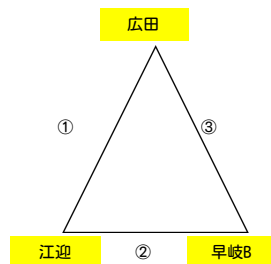

フレンドリーA (東部)

順	時間	対戦	審判
①	10:00	広田 - 江迎	早岐B
②	12:00	江迎 - 早岐B	広田
③	14:00	早岐B - 広田	江迎