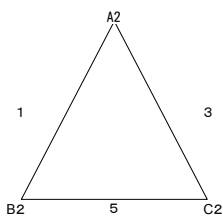

Aパート				Bパート				Cパート			
順	時間	対戦	審判	順	時間	対戦	審判	順	時間	対戦	審判
①	10:00	セレスト - 大野	小佐々	①	10:00	早岐 - 江迎	広田	①	10:00	山澄 - 中里	佐世保北
②	11:10	小佐々 - イムラ	大野	②	11:10	広田 - 日野	江迎	②	11:10	佐世保北 - キララ	中里
③				③				③			
④	13:30	セレスト - 小佐々	イムラ	④	13:30	早岐 - 広田	日野	④	13:30	山澄 - 佐世保北	キララ
⑤	14:40	大野 - イムラ	セレスト	⑤	14:40	江迎 - 日野	早岐	⑤	14:40	中里 - キララ	山澄
⑥				⑥				⑥			

- 1
- 2
- 3
- 4

- 1
- 2
- 3
- 4

- 1
- 2
- 3
- 4

2日目 決勝リーグ / 2位・3位・4位リーグ (10/7)

決勝リーグ

2位リーグ

3位リーグ

4位リーグ

北部グラウンド

小佐々A

小佐々B

決勝リーグ				2位パート				3位パート				4位パート			
順	時間	対戦	審判	順	時間	対戦	審判	順	時間	対戦	審判	順	時間	対戦	審判
①	9:30	A1 - B1	C2	1	9:30	A2 - B2	C2	①	9:30	A3 - B3	C3	①	9:30	A4 - B4	C4
②				2	10:40			②	10:40			②	10:40	A4 - B4	C4
③	11:50	A1 - C1	B2	3	11:50	A2 - C2	B2	③	11:50	A3 - C3	B3	③	11:50		
④					13:00			④	13:00			④	13:00	A4 - C4	B4
⑤	14:10	B1 - C1	A2	5	14:10	B2 - C2	A2	⑤	14:10	B3 - C3	A3	⑤	14:10		
⑥								⑥	15:20	B4 - C4	A4				